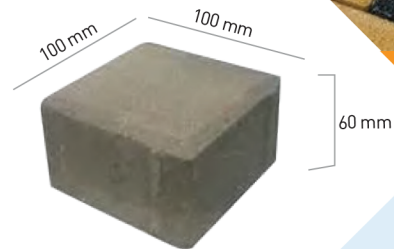

### Specifications:

Parameters	Dimensions
Length (mm)	100
Width (mm)	100
Thickness (mm)	60
Pavers/m <sup>2</sup>	100
Pavers/ft <sup>2</sup>	9.29
Compressive Strength (N/mm <sup>2</sup> )	≥ 45